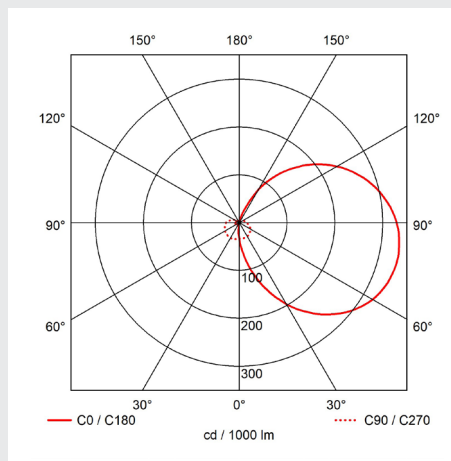

Product Code	Description	Wattage	Lumen Output	Emergency Lumen Output	Efficacy	Weight (Kg)	Barcodes
DBR18	Die Cast Bulkhead	18W	1400 lm	-	78 lm/W	1.25	5055807615242
DBR18E	Die Cast Bulkhead c/w 3Hr Emergency	18W	1400 lm	220 lm	78 lm/W	1.45	5055807615259
DBR18PC	Die Cast Bulkhead c/w Photocell	18W	1400 lm	-	78 lm/W	1.25	5055807617055
DBR18EPC	Die Cast Bulkhead c/w 3Hr Emergency & Photocell	18W	1400 lm	220 lm	78 lm/W	1.45	5055807617048
DBRE18	Die Cast Bulkhead Eyelid	18W	1400 lm	-	78 lm/W	1.40	5055807615266
DBRE18E	Die Cast Bulkhead Eyelid c/w 3Hr Emergency	18W	1400 lm	220 lm	78 lm/W	1.60	5055807615273
DBRE18PC	Die Cast Bulkhead Eyelid c/w Photocell	18W	1400 lm	-	78 lm/W	1.40	5055807617079
DBRE18EPC	Die Cast Bulkhead Eyelid c/w 3Hr Emergency & Photocell	18W	1400 lm	220 lm	78 lm/W	1.60	5055807617062

Maximum Fittings Per Circuit

Automatic Circuit Breaker Type:	B6	B10	B13	B16	B20	C10	C13	C16	C20
Rated Current:	6A	10A	13A	16A	20A	10A	13A	16A	20A
Cable (mm):	1.5	1.5	1.5	2.5	2.5	1.5	1.5	2.5	2.5
DBR Bulkheads	14	38	63	96	150	62	105	163	250

Light Distribution Curve

www.redarrowelectrical.co.uk